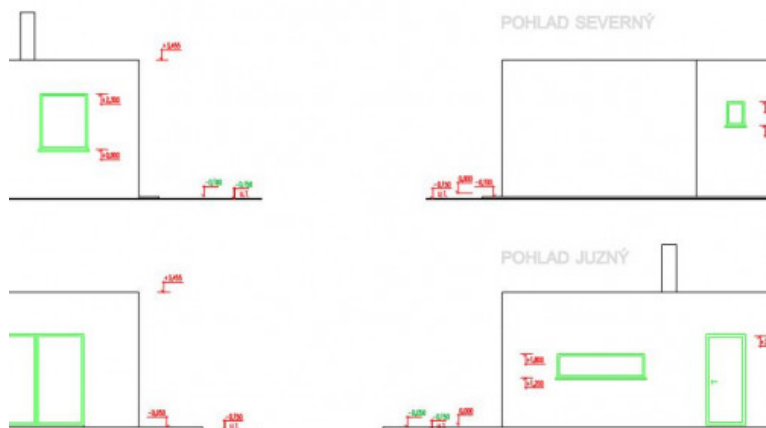

Predaj novostavby RD v obci Nededza

Aktívne

Kraj:	Žilinský kraj
Okres:	Žilina
Obec:	Nededza
Ulica:	Nededza
Druh:	Domy
Typ domu:	Rodinný dom
Typ:	Predaj
Úžitková plocha:	83 m ²

PODROBNÉ INFORMÁCIE

Status:	aktívne	El. napätie:	230/400V
Vlastníctvo:	osobné	Parkovanie:	áno
Stav:	novostavba	Voda:	verejný vodovod
Celková plocha:	105 m ²	Krb:	predpríprava
Úžitková plocha:	83 m ²	Garáž:	nie
Plocha pozemku:	400 m ²	Inžinierske siete:	áno
Zastavaná plocha:	105.4 m ²	Kanalizácia:	áno
Počet podlaží:	1	Plyn:	nie
Počet izieb:	4	Materiál:	tehla
Balkón:	nie	Zateplený objekt:	nie
Kúpeľňa:	áno	Terasa:	áno
Počet kúpeľní:	1	Pivnica:	nie
Energetický certifikát:	áno		

POPIS NEHNUTEĽNOSTI

*****Jedinečná príležitosť bývať už čoskoro vo svojom je tu.*****

Pripravili sme pre Vás novostavbu RD typu bungalov v obci Nededza , vzdialenej len 8 km od Žiliny.

Jedná sa o 4izb. samostatne stojaci dom , postavený na pozemku s celkovou výmerou 400m2. Umiestnený je v centrálnej časti obce, v pešej vzdialenosti od obchodu, škôlky , OÚ.

Dispozične pozostáva :

- * Vstupná chodba - zádverie
- * Chodba
- * Kuchyňa prepojená s obývacou miestnosťou
- * Samostatné WC
- * Kúpeľňa so sprchovacím kútom, technická miestnosť
- * Tri nepriechodné izby (jedna izba má šatník)

Technické parametre :

Obvodový múr : tehla 250 mm

Vnútorne priečky : nosné - 250 mm

nenosné - 125 mm

Strecha : plochá so strešnou krytinou FATRAFOL

Strop : monolitická železobetónová stropná doska

Zrealizovaná predpríprava na krb - zosilnený základ + systémové komínové teleso