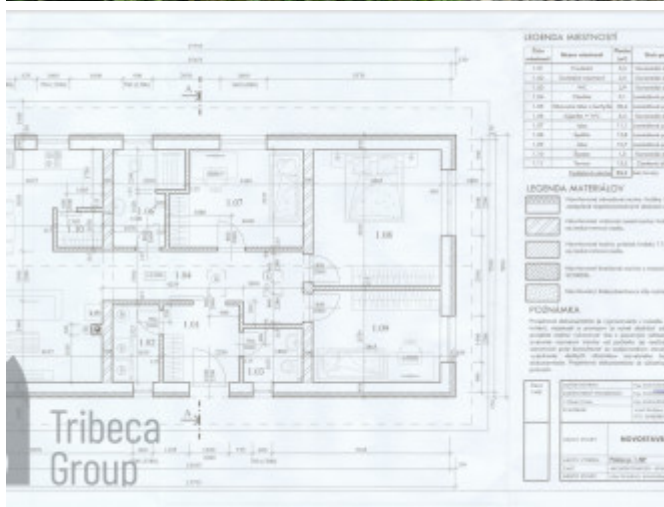

vstupná predsieň, z ktorej je vstup do technickej miestnosti a samostatného WC, chodba z ktorej je vstup do jednotlivých izieb, kúpeľne s WC a obývacej izby s kuchyňou a špajzou. Z obývacej izby je výstup na priestrannú terasu orientovanú na západnú stranu.

Dom je postavený z tehál so sedlovou strechou prístupnou sklápacími schodmi, čím vznikne úložný priestor.

RD je možné dokončiť do Holodomu za cenu 180000Eur, tiež na kľúč- dohoda s investorom.

Nespornou výhodou je možnosť bývať už tento rok.

Viac informácií v RK.

V cene je zahrnutý celý administratívny a právny servis a provízia RK.

REALITNÝ MAKLÉR

Maklér:

Beata Černáková

Telefón:

0911223222

E-mail:

cernakova@tribecareal.sk