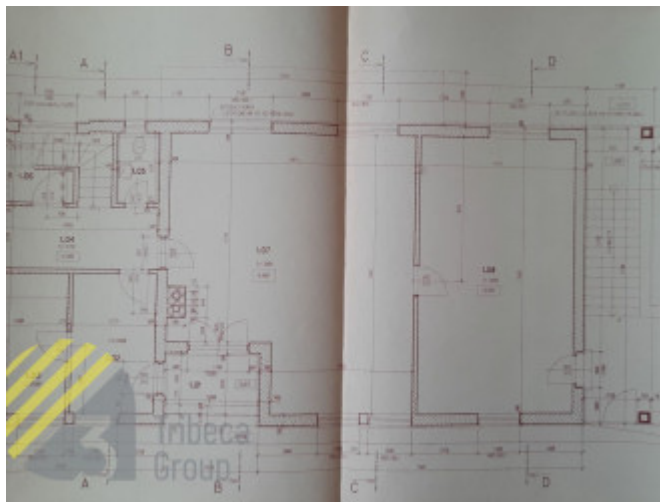

vedúcim do pivníc+ schodisko na 2.NP.

2NP: izba č.1 , izba č.2, priestranná obývacia izba so vstupom na loggiu prepojená s jedálňou , kuchyňou a samostatnou komorou .

Pivnica: vstup je riešený schodiskom z 1.NP a tiež samostatným vchodom z bočnej strany domu. Priestor tvoria štyri samostatné nepriechodné miestnosti.

Cena: dohodou.

V cene je zahrnutý celý administratívny ,právny servis a provízia RK.

V prípade záujmu Vám radi poskytneme aj komplexné finančné poradenstvo.

REALITNÝ MAKLÉR

Maklér:

Telefón:

E-mail:

Anna Szabová

0902622355

szabova@tribecareal.sk