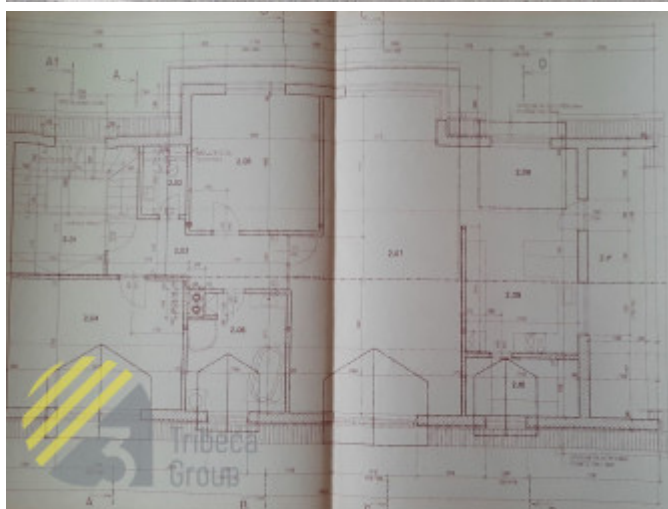

vedúcim do pivníc+ schodisko na 2.NP.

2NP: izba č.1 , izba č.2, priestranná obývacia izba so vstupom na loggiu prepojená s jedálňou , kuchyňou a samostatnou komorou .

Pivnica: vstup je riešený schodiskom z 1.NP a tiež samostatným vchodom z bočnej strany domu. Priestor tvoria štyri samostatné nepriechodné miestnosti.

Cena: dohodou.

V cene je zahrnutý celý administratívny ,právny servis a provízia RK.

V prípade záujmu Vám radi poskytneme aj komplexné finančné poradenstvo.

REALITNÝ MAKLÉR

Maklér:

Telefón:

E-mail:

Anna Szabová

0902622355

szabova@tribecareal.sk